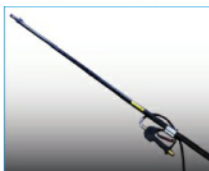

HSRN-NEW
3,0Kg

OPTIONAL
 Spazzola doppia controrotante con sistema flottante, con setole in nylon, 40cm di larghezza, pressione di lavoro richiesta 30 bar min.

HSRL8
4,3Kg

OPTIONAL
 Spazzola a rullo rotante, 80cm di larghezza, pressione di lavoro richiesta 40 bar min., con attacco per lance telescopiche

HSRL6
4,5Kg

HSRL624V
4,2Kg

OPTIONAL
 Spazzola a rullo rotante, 60cm di larghezza, pressione di lavoro richiesta 40 bar min., con attacco per lance telescopiche, disponibile anche in versione elettrica.

HSRL
20,0Kg

HSRL24V
26,0Kg

OPTIONAL
 Spazzola a rullo rotante, 100cm di larghezza, pressione di lavoro richiesta 50 bar, con attacco per tubi ad alta pressione, disponibile anche in versione elettrica.

HLT6
3,4Kg

HLT7
3,9Kg